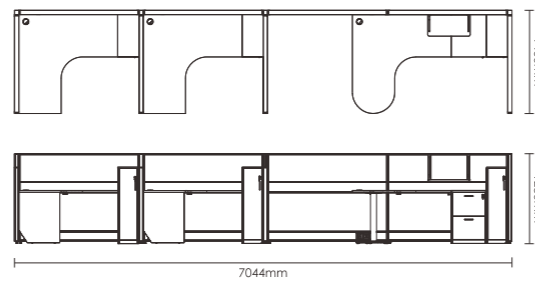

# PRODUCT MATERIAL DRAWING

“产品最终信息以报价册为准”

**C型两人职员位**  
W2920mm\*D1460mm\*H1280mm

**C型两人职员位**  
W3520mm\*D1460mm\*H1345mm

**C型多人职员位**  
W5780mm\*D1460mm\*H1080mm

**I型四人位**  
W2920mm\*D2060mm\*H1080mm

**Z型组合职员位**  
W2860mm\*D1820mm\*H1080mm

**F型职员 + 主管位**  
W7044mm\*D1460mm\*H1280mm

**十字型四人职员位**  
W2860mm\*D2860mm\*H1280mm

**十字型四人职员位**  
W3788mm\*D3442mm\*H1338mm

**I字型多人职员位**  
W8640mm\*D2860mm\*H1390mm

**一字型多人位**  
W4200mm\*D1260mm\*H1080mm