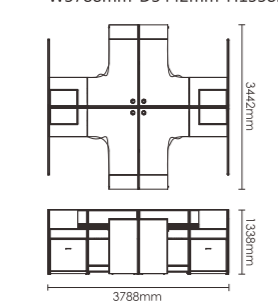

# PRODUCT MATERIAL DRAWING

“产品最终信息以报价册为准”

**C型两人职员位**  
W2920mm\*D1460mm\*H1280mm

**C型两人职员位**  
W3520mm\*D1460mm\*H1345mm

**C型多人职员位**  
W5780mm\*D1460mm\*H1080mm

**I型四人位**  
W2920mm\*D2060mm\*H1080mm

**Z型组合职员位**  
W2860mm\*D1820mm\*H1080mm

**F型职员 + 主管位**  
W7044mm\*D1460mm\*H1280mm

**十字型四人职员位**  
W2860mm\*D2860mm\*H1280mm

**十字型四人职员位**  
W3788mm\*D3442mm\*H1338mm

**I字型多人职员位**  
W8640mm\*D2860mm\*H1390mm

**一字型多人位**  
W4200mm\*D1260mm\*H1080mm