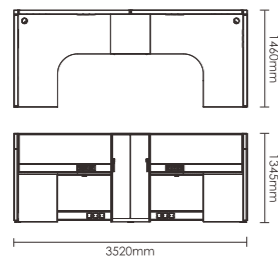

# PRODUCT MATERIAL DRAWING

“产品最终信息以报价册为准”

**C型两人职员位**  
W2920mm\*D1460mm\*H1280mm

**C型两人职员位**  
W3520mm\*D1460mm\*H1345mm

**C型多人职员位**  
W5780mm\*D1460mm\*H1080mm

**I型四人位**  
W2920mm\*D2060mm\*H1080mm

**Z型组合职员位**  
W2860mm\*D1820mm\*H1080mm

**F型职员 + 主管位**  
W7044mm\*D1460mm\*H1280mm

**十字型四人职员位**  
W2860mm\*D2860mm\*H1280mm

**十字型四人职员位**  
W3788mm\*D3442mm\*H1338mm

**I字型多人职员位**  
W8640mm\*D2860mm\*H1390mm

**一字型多人位**  
W4200mm\*D1260mm\*H1080mm