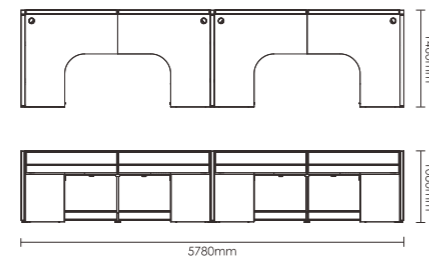

# PRODUCT MATERIAL DRAWING

“产品最终信息以报价册为准”

**C型两人职员位**  
W2920mm\*D1460mm\*H1280mm

**C型两人职员位**  
W3520mm\*D1460mm\*H1345mm

**C型多人职员位**  
W5780mm\*D1460mm\*H1080mm

**I型四人位**  
W2920mm\*D2060mm\*H1080mm

**Z型组合职员位**  
W2860mm\*D1820mm\*H1080mm

**F型职员 + 主管位**  
W7044mm\*D1460mm\*H1280mm

**十字型四人职员位**  
W2860mm\*D2860mm\*H1280mm

**十字型四人职员位**  
W3788mm\*D3442mm\*H1338mm

**I字型多人职员位**  
W8640mm\*D2860mm\*H1390mm

**一字型多人位**  
W4200mm\*D1260mm\*H1080mm