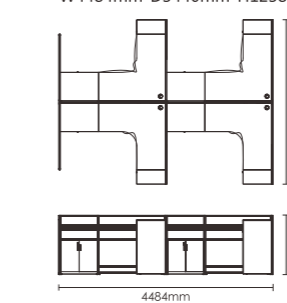

**F型职员 + 主管位**  
W7044mm\*D1460mm\*H1280mm

**十字型四人职员位**  
W2860mm\*D2860mm\*H1280mm

**十字型四人职员位**  
W3788mm\*D3442mm\*H1338mm

**I字型多人职员位**  
W8640mm\*D2860mm\*H1390mm

**一字型多人位**  
W4200mm\*D1260mm\*H1080mm

**一字型两人位**  
W1400mm\*D1260mm\*H1086mm

**S型组合职员位**  
W2920mm\*D2920mm\*H1080mm

**Z型组合职员位**  
W2860mm\*D1520mm\*H1080mm

**F型两人职员位**  
W2920mm\*D1460mm\*H1080mm

**I字型多人位**  
W4440mm\*D2860mm\*H1390mm

**出字型四人职员位**  
W4484mm\*D3440mm\*H1238mm