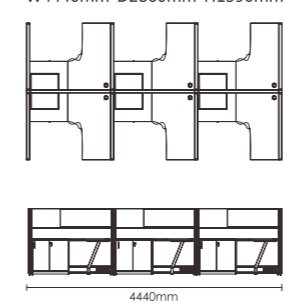

**一字型两人位**  
W1400mm\*D1260mm\*H1086mm

**S型组合职员位**  
W2920mm\*D2920mm\*H1080mm

**Z型组合职员位**  
W2860mm\*D1520mm\*H1080mm

**F型两人职员位**  
W2920mm\*D1460mm\*H1080mm

**I字型多人位**  
W4440mm\*D2860mm\*H1390mm

**出字型四人职员位**  
W4484mm\*D3440mm\*H1238mm