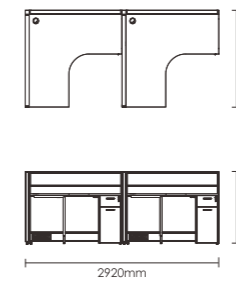

**F型职员 + 主管位**  
W7044mm\*D1460mm\*H1280mm

**十字型四人职员位**  
W2860mm\*D2860mm\*H1280mm

**十字型四人职员位**  
W3788mm\*D3442mm\*H1338mm

**I字型多人职员位**  
W8640mm\*D2860mm\*H1390mm

**一字型多人位**  
W4200mm\*D1260mm\*H1080mm

**一字型两人位**  
W1400mm\*D1260mm\*H1086mm

**S型组合职员位**  
W2920mm\*D2920mm\*H1080mm

**Z型组合职员位**  
W2860mm\*D1520mm\*H1080mm

**F型两人职员位**  
W2920mm\*D1460mm\*H1080mm

**I字型多人位**  
W4440mm\*D2860mm\*H1390mm

**出字型四人职员位**  
W4484mm\*D3440mm\*H1238mm