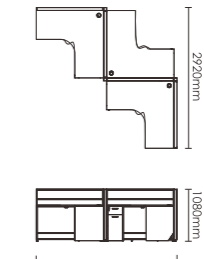

# PRODUCT MATERIAL DRAWING

“产品最终信息以报价册为准”

**C型两人职员位**  
W2920mm\*D1460mm\*H1280mm

**C型两人职员位**  
W3520mm\*D1460mm\*H1345mm

**C型多人职员位**  
W5780mm\*D1460mm\*H1080mm

**I型四人位**  
W2920mm\*D2060mm\*H1080mm

**Z型组合职员位**  
W2860mm\*D1820mm\*H1080mm

**F型职员 + 主管位**  
W7044mm\*D1460mm\*H1280mm

**十字型四人职员位**  
W2860mm\*D2860mm\*H1280mm

**十字型四人职员位**  
W3788mm\*D3442mm\*H1338mm

**I字型多人职员位**  
W8640mm\*D2860mm\*H1390mm

**一字型多人位**  
W4200mm\*D1260mm\*H1080mm

**一字型两人位**  
W1400mm\*D1260mm\*H1086mm

**S型组合职员位**  
W2920mm\*D2920mm\*H1080mm

**Z型组合职员位**  
W2860mm\*D1520mm\*H1080mm

**F型两人职员位**  
W2920mm\*D1460mm\*H1080mm

**I字型多人位**  
W4440mm\*D2860mm\*H1390mm

**出字型四人职员位**  
W4484mm\*D3440mm\*H1238mm