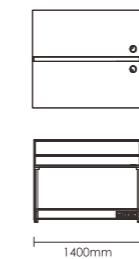

S型组合职员位
W2920mm*D2920mm*H1080mm