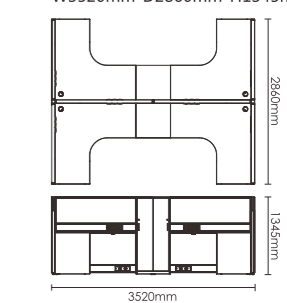

# PRODUCT MATERIAL DRAWING

“产品最终信息以报价册为准”

**C型两人职员位**  
W2920mm\*D1460mm\*H1280mm

**C型两人职员位**  
W3520mm\*D1460mm\*H1345mm

**C型多人职员位**  
W5780mm\*D1460mm\*H1080mm

**I型四人位**  
W2920mm\*D2060mm\*H1080mm

**Z型组合职员位**  
W2860mm\*D1820mm\*H1080mm

**F型职员 + 主管位**  
W7044mm\*D1460mm\*H1280mm

**十字型四人职员位**  
W2860mm\*D2860mm\*H1280mm

**十字型四人职员位**  
W3788mm\*D3442mm\*H1338mm

**I字型多人职员位**  
W8640mm\*D2860mm\*H1390mm

**一字型多人位**  
W4200mm\*D1260mm\*H1080mm

**一字型两人位**  
W1400mm\*D1260mm\*H1086mm

**S型组合职员位**  
W2920mm\*D2920mm\*H1080mm

**Z型组合职员位**  
W2860mm\*D1520mm\*H1080mm

**F型两人职员位**  
W2920mm\*D1460mm\*H1080mm

**I字型多人位**  
W4440mm\*D2860mm\*H1390mm

**出字型四人职员位**  
W4484mm\*D3440mm\*H1238mm

**出字型多人职员位**  
W7105mm\*D3460mm\*H1080mm

**I字型四人职员位**  
W3520mm\*D2860mm\*H1345mm