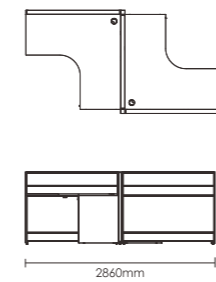

# PRODUCT MATERIAL DRAWING

“产品最终信息以报价册为准”

**C型两人职员位**  
W2920mm\*D1460mm\*H1280mm

**C型两人职员位**  
W3520mm\*D1460mm\*H1345mm

**C型多人职员位**  
W5780mm\*D1460mm\*H1080mm

**I型四人位**  
W2920mm\*D2060mm\*H1080mm

**Z型组合职员位**  
W2860mm\*D1820mm\*H1080mm

**F型职员 + 主管位**  
W7044mm\*D1460mm\*H1280mm

**十字型四人职员位**  
W2860mm\*D2860mm\*H1280mm

**十字型四人职员位**  
W3788mm\*D3442mm\*H1338mm

**I字型多人职员位**  
W8640mm\*D2860mm\*H1390mm

**一字型多人位**  
W4200mm\*D1260mm\*H1080mm

**一字型两人位**  
W1400mm\*D1260mm\*H1086mm

**S型组合职员位**  
W2920mm\*D2920mm\*H1080mm

**Z型组合职员位**  
W2860mm\*D1520mm\*H1080mm

**F型两人职员位**  
W2920mm\*D1460mm\*H1080mm

**I字型多人位**  
W4440mm\*D2860mm\*H1390mm

**出字型四人职员位**  
W4484mm\*D3440mm\*H1238mm