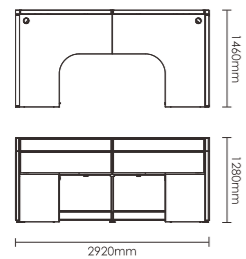

# PRODUCT MATERIAL DRAWING

“产品最终信息以报价册为准”

**C型两人职员位**  
W2920mm\*D1460mm\*H1280mm

**C型两人职员位**  
W3520mm\*D1460mm\*H1345mm

**C型多人职员位**  
W5780mm\*D1460mm\*H1080mm

**I型四人位**  
W2920mm\*D2060mm\*H1080mm

**Z型组合职员位**  
W2860mm\*D1820mm\*H1080mm