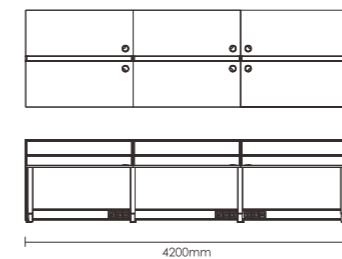

# PRODUCT MATERIAL DRAWING

“产品最终信息以报价册为准”

**C型两人职员位**  
W2920mm\*D1460mm\*H1280mm

**C型两人职员位**  
W3520mm\*D1460mm\*H1345mm

**C型多人职员位**  
W5780mm\*D1460mm\*H1080mm

**I型四人位**  
W2920mm\*D2060mm\*H1080mm

**Z型组合职员位**  
W2860mm\*D1820mm\*H1080mm

**F型职员 + 主管位**  
W7044mm\*D1460mm\*H1280mm

**十字型四人职员位**  
W2860mm\*D2860mm\*H1280mm

**十字型四人职员位**  
W3788mm\*D3442mm\*H1338mm

**I字型多人职员位**  
W8640mm\*D2860mm\*H1390mm

**一字型多人位**  
W4200mm\*D1260mm\*H1080mm