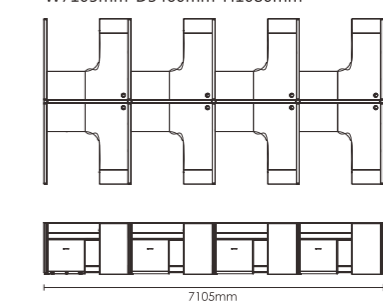

PRODUCT MATERIAL DRAWING

“产品最终信息以报价册为准”