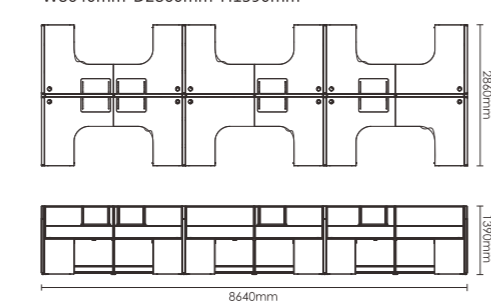

# PRODUCT MATERIAL DRAWING

“产品最终信息以报价册为准”

**C型两人职员位**  
W2920mm\*D1460mm\*H1280mm

**C型两人职员位**  
W3520mm\*D1460mm\*H1345mm

**C型多人职员位**  
W5780mm\*D1460mm\*H1080mm

**I型四人位**  
W2920mm\*D2060mm\*H1080mm

**Z型组合职员位**  
W2860mm\*D1820mm\*H1080mm

**F型职员 + 主管位**  
W7044mm\*D1460mm\*H1280mm

**十字型四人职员位**  
W2860mm\*D2860mm\*H1280mm

**十字型四人职员位**  
W3788mm\*D3442mm\*H1338mm

**I字型多人职员位**  
W8640mm\*D2860mm\*H1390mm

**一字型多人位**  
W4200mm\*D1260mm\*H1080mm

**一字型两人位**  
W1400mm\*D1260mm\*H1086mm

**S型组合职员位**  
W2920mm\*D2920mm\*H1080mm

**Z型组合职员位**  
W2860mm\*D1520mm\*H1080mm

**F型两人职员位**  
W2920mm\*D1460mm\*H1080mm

**I字型多人位**  
W4440mm\*D2860mm\*H1390mm

**出字型四人职员位**  
W4484mm\*D3440mm\*H1238mm