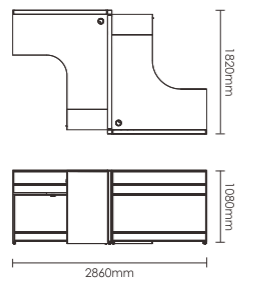

# PRODUCT MATERIAL DRAWING

“产品最终信息以报价册为准”

**C型两人职员位**  
W2920mm\*D1460mm\*H1280mm

**C型两人职员位**  
W3520mm\*D1460mm\*H1345mm

**C型多人职员位**  
W5780mm\*D1460mm\*H1080mm

**I型四人位**  
W2920mm\*D2060mm\*H1080mm

**Z型组合职员位**  
W2860mm\*D1820mm\*H1080mm

**F型职员 + 主管位**  
W7044mm\*D1460mm\*H1280mm

**十字型四人职员位**  
W2860mm\*D2860mm\*H1280mm

**十字型四人职员位**  
W3788mm\*D3442mm\*H1338mm

**I字型多人职员位**  
W8640mm\*D2860mm\*H1390mm

**一字型多人位**  
W4200mm\*D1260mm\*H1080mm

**一字型两人位**  
W1400mm\*D1260mm\*H1086mm

**S型组合职员位**  
W2920mm\*D2920mm\*H1080mm

**Z型组合职员位**  
W2860mm\*D1520mm\*H1080mm

**F型两人职员位**  
W2920mm\*D1460mm\*H1080mm

**I字型多人位**  
W4440mm\*D2860mm\*H1390mm

**出字型四人职员位**  
W4484mm\*D3440mm\*H1238mm