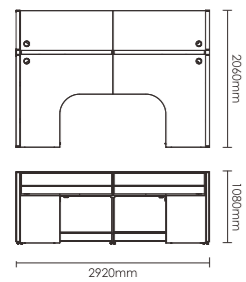

# PRODUCT MATERIAL DRAWING

“产品最终信息以报价册为准”

**C型两人职员位**  
W2920mm\*D1460mm\*H1280mm

**C型两人职员位**  
W3520mm\*D1460mm\*H1345mm

**C型多人职员位**  
W5780mm\*D1460mm\*H1080mm

**I型四人位**  
W2920mm\*D2060mm\*H1080mm

**Z型组合职员位**  
W2860mm\*D1820mm\*H1080mm

**F型职员 + 主管位**  
W7044mm\*D1460mm\*H1280mm

**十字型四人职员位**  
W2860mm\*D2860mm\*H1280mm

**十字型四人职员位**  
W3788mm\*D3442mm\*H1338mm

**I字型多人职员位**  
W8640mm\*D2860mm\*H1390mm

**一字型多人位**  
W4200mm\*D1260mm\*H1080mm