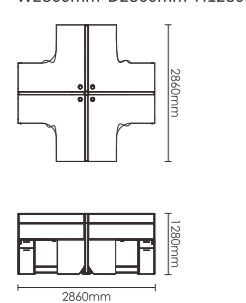

# PRODUCT MATERIAL DRAWING

“产品最终信息以报价册为准”

**C型两人职员位**  
W2920mm\*D1460mm\*H1280mm

**C型两人职员位**  
W3520mm\*D1460mm\*H1345mm

**C型多人职员位**  
W5780mm\*D1460mm\*H1080mm

**I型四人位**  
W2920mm\*D2060mm\*H1080mm

**Z型组合职员位**  
W2860mm\*D1820mm\*H1080mm

**F型职员 + 主管位**  
W7044mm\*D1460mm\*H1280mm

**十字型四人职员位**  
W2860mm\*D2860mm\*H1280mm

**十字型四人职员位**  
W3788mm\*D3442mm\*H1338mm

**I字型多人职员位**  
W8640mm\*D2860mm\*H1390mm

**一字型多人位**  
W4200mm\*D1260mm\*H1080mm